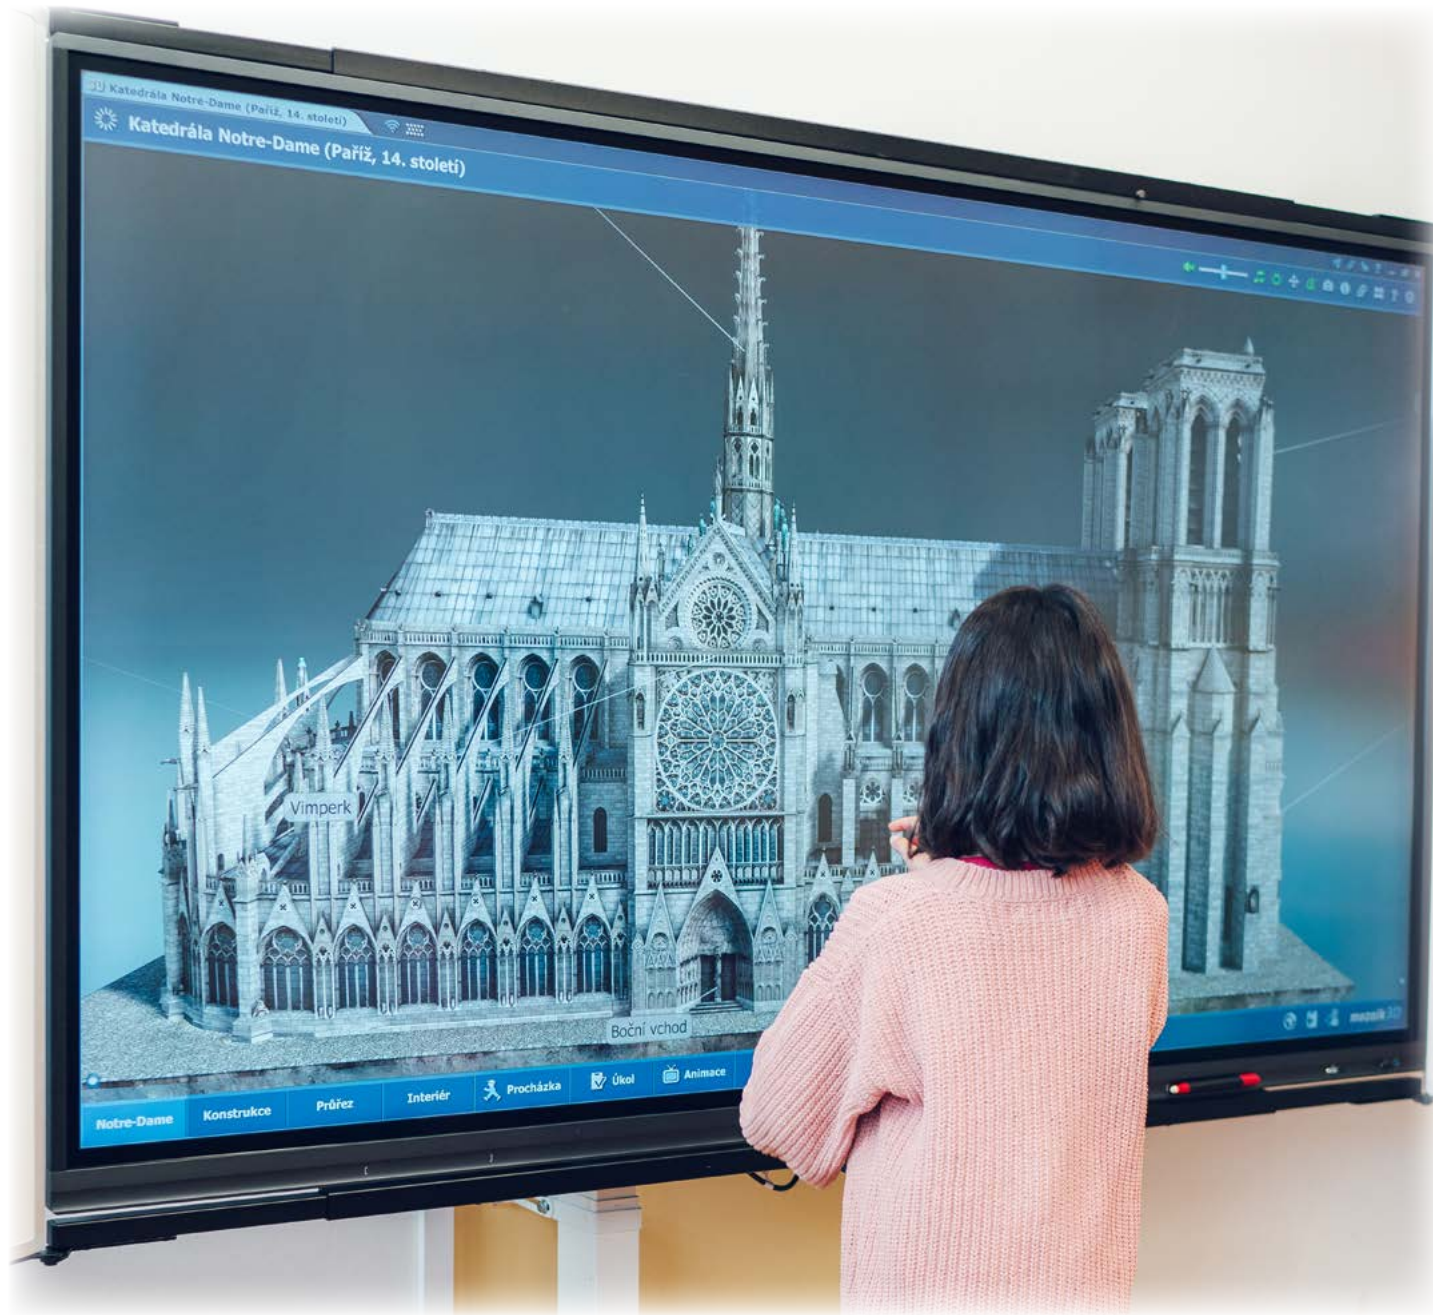

Víte, že náš Premium balíček obsahuje **1320 úžasných animací** a 3D modelů z devíti vzdělávacích oblastí?